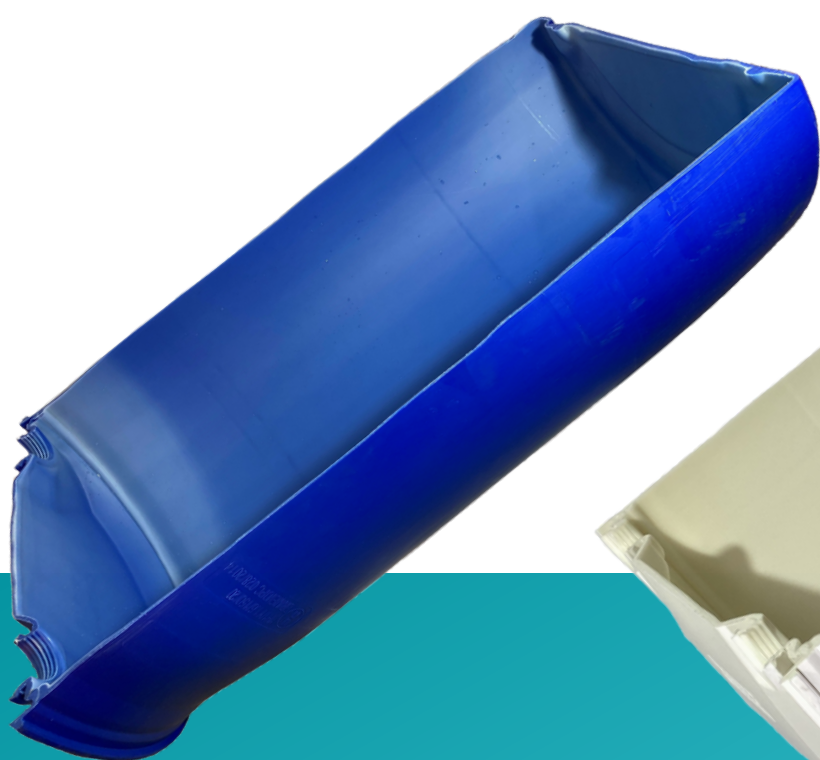

Produto recuperado.

Cocho de bombona plástica 100 litros.

100l

Cochos de bombonas plásticas capacidade de 100 litros.