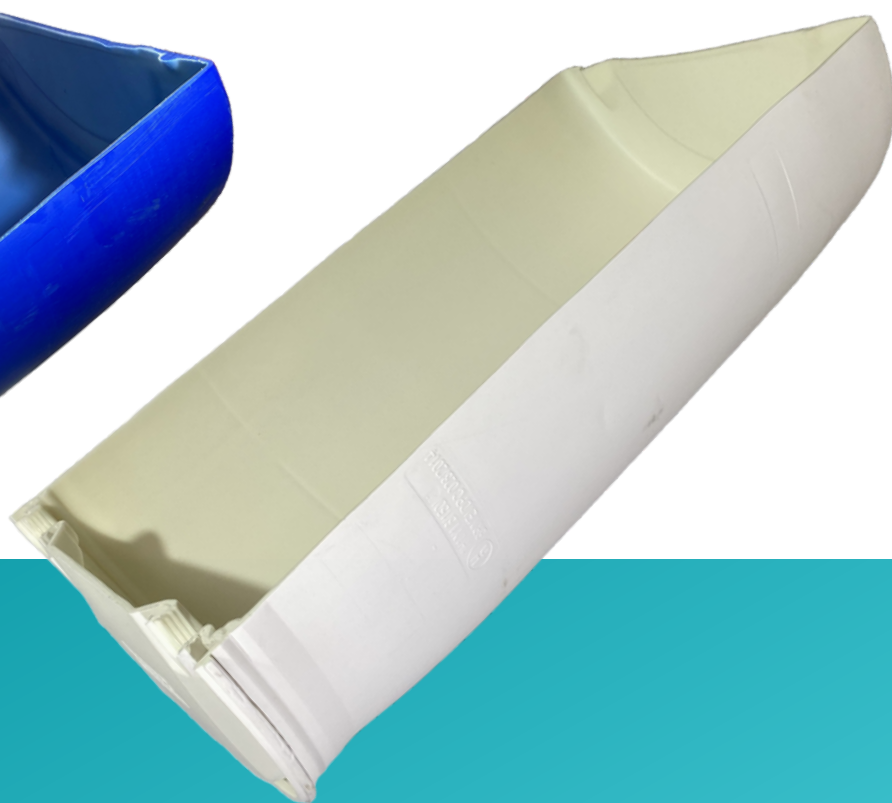

100l

Pedido mínimo 1 peça
frete a combinar
volume a confirmar