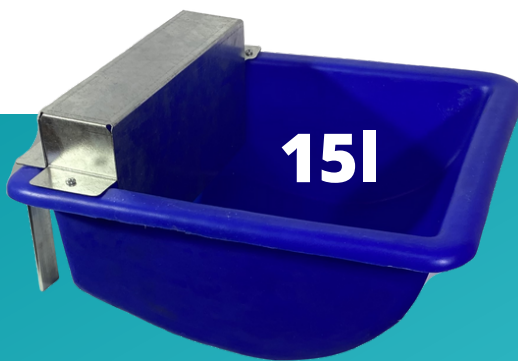

Pedido mínimo 1 peça
frete a combinar
volume a confirmar

Produto novo.

Bombonas plásticas homologadas com classificação alimentícia tampa fixa com fechamento padrão duas bocas.

200l

Bombonas plásticas homologadas com classificação alimentícia tampa fixa com fechamento padrão duas bocas.

Pedido mínimo 1 peça
frete a combinar
volume a confirmar

Produto novo.

Cochos e bebedouros para cavalos, boi, carneiro, caprinos.

cocho para gado, cavalo, carneiro.

cocho fixo com suporte fixo em aço galvanizado

bebedouro automático com enchimento por boia e suporte fixo em aço galvanizado

cocho para canto de baia com suporte fixo em aço galvanizado

Pedido mínimo 1 peça
frete a combinar
volume a confirmar

Produto novo.